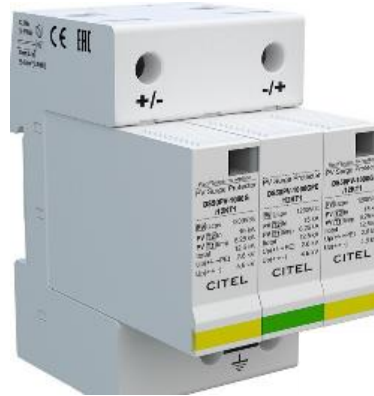

CITEL

DC SURGE PROTECTION DEVICE

DS50PV-1000G/12KT1 - Type 2 - 1200 VDC - Solar PV

Giá : 3.750.000đ

<https://drive.google.com/open?id=1MomaAT15Mv-o28AxU0CNOFTPR5RwH9xG>

DS240-48DC Type 2 Multi-Pole DC or AC Power 20 – 40kA Giá : 1.250.000đ

<https://drive.google.com/open?id=18IZlko8R31OGVsEXpjaNYK2XPONzdabg>

DS240-75DC Type 2 - 20 – 40kA

Giá : 1.250.000đ

https://drive.google.com/open?id=1OR3S0eB_IVApFzJfZfanTjafKdDSOVd

CITEL

DC SURGE PROTECTION DEVICE

DS240-110DC Type 2 - 20 – 40kA

Giá : 1.250.000đ

<https://drive.google.com/open?id=1sGXFGPzWt4KEFChxL8wX4dDbMNc0lxSp>

DS240-220DC Type 2 - 20 – 40kA

Giá : 1.250.000đ

https://drive.google.com/open?id=1YcYHkv5hZuhS9RPGYzdp_7aUii61WwAU